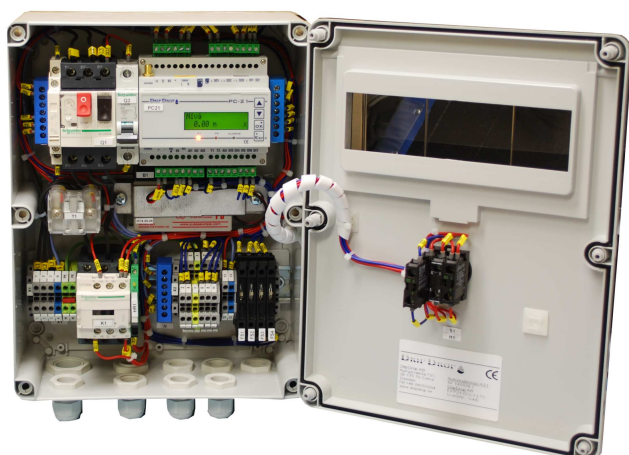

Funktioner

- Styr, loggar och kontrollerar 1pump.
- Pump styrs från analog nivågivare och/eller vipa.
- Batteribackup för att kunna larma vid spänningsbortfall.
- Start- och drifttidsräknare för pumpar.
- Nedpumpningsfunktion för rengöring av sump.
- Motionskörning av pumpar vid långa stillestånd.
- Larm för bräddning utlöst motorskydd, högvippa, etc. .
- Loggfunktion med 3 dagars historik.
- Larm vid spänningsbortfall och låg batterispänning.
- Larmsändare SMS larm som larmkoder och/eller text.
- Förberett för kommunikation via PSTN, GSM eller Radio.